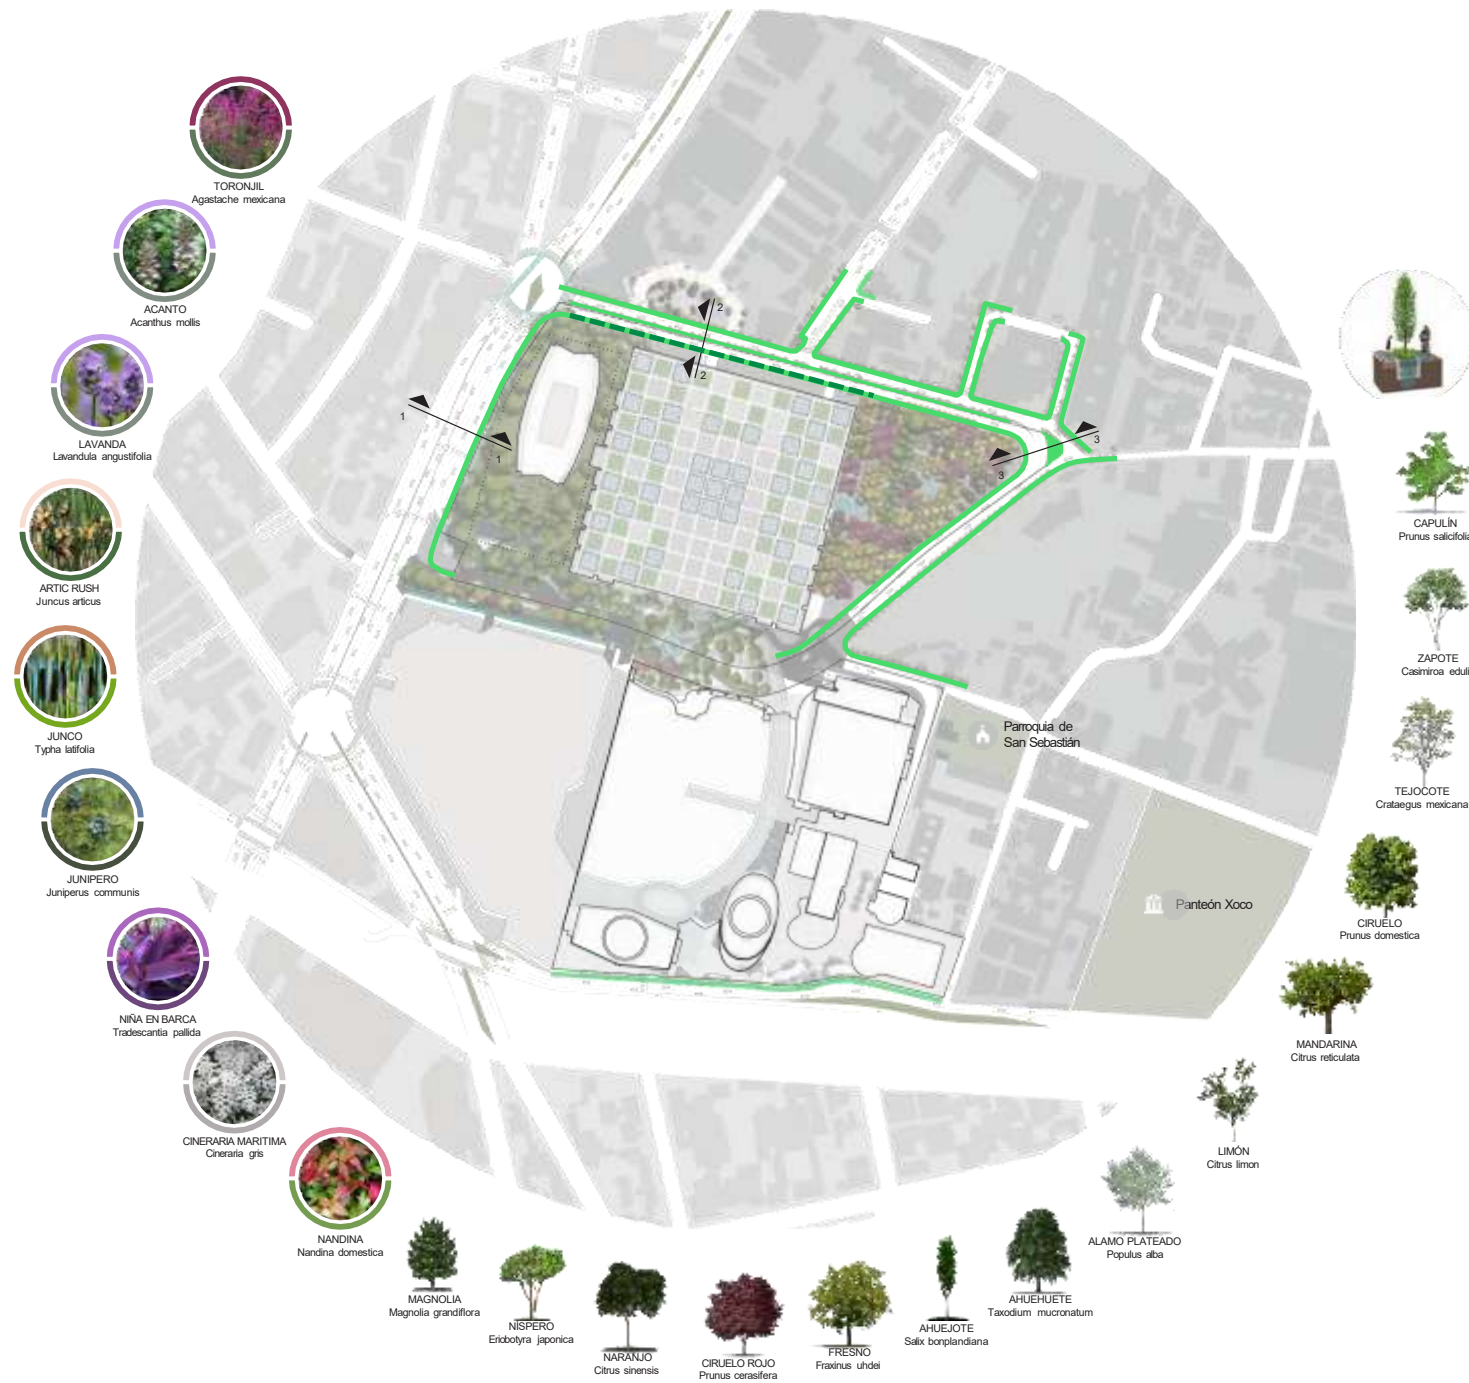

Material gráfico para análisis de la zona y equipamiento urbano

Material gráfico para integración de ideas y propuestas de proyectos de Mitigación.

Parque Xoco, Ciudad Mitikah, Xoco,
Ciudad de México.

Seccion a-a'

Planta arquitectónica de paisaje, parque
Xoco, proyecto en proceso

Secciones etapa conceptual

Paisaje y exteriores en drop-off de centro comercial Mitikah,
Xoco, Ciudad de México

Fotografías avance obra noviembre 2019

Imagen urbana y paisaje del entorno Mitikah, Xoco, Ciudad de México

Áreas de intervención de proyecto para la imagen urbana del entorno de Mitikah

Imagen urbana y paisaje del entorno Mitikah, Xoco, Ciudad de México

Secciones tipo de para el proyecto en calle puente Xoco y Av.Universidad.

Imagen ilustrativa de proyecto en el cruce de Av. Mayorazgo de la Higuera y Av.Universidad

Parque Mayorazgo de Luyando, Xoco,
Ciudad de México