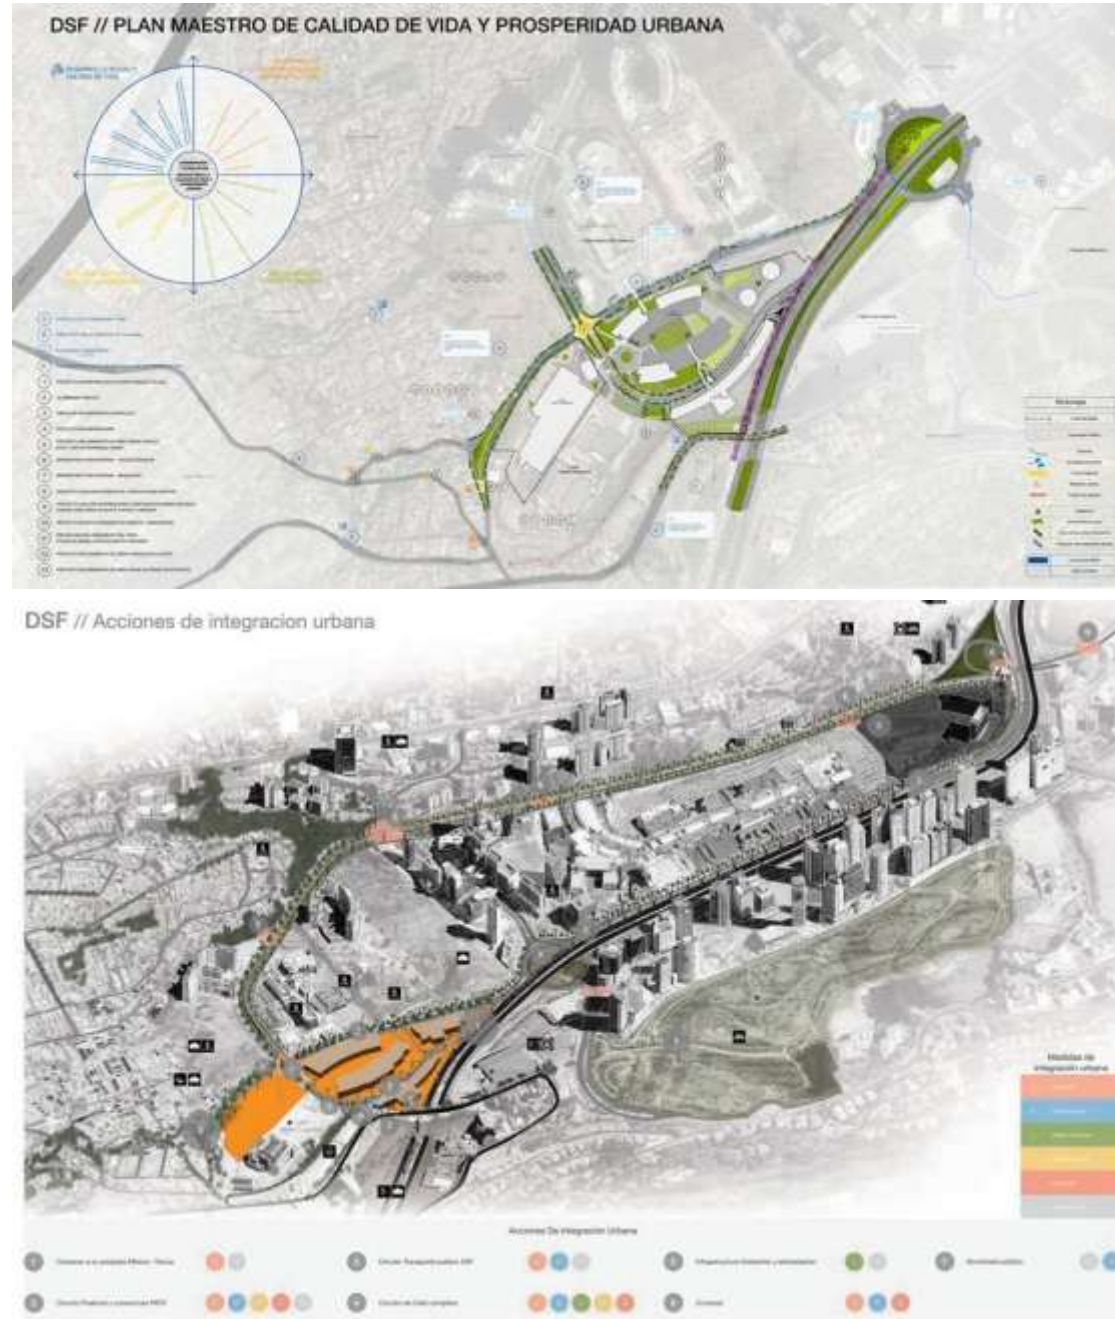

Secciones tipo de para el proyecto en calle puente Xoco y Av.Universidad.

Imagen ilustrativa de proyecto en el cruce de Av. Mayorazgo de la Higuera y Av.Universidad

Parque Mayorazgo de Luyando, Xoco,
Ciudad de México

Planta arquitectónica de paisaje

imagen ilustrativa de proyecto para parque
Mayorazgo de Luyando

Parque Mayorazgo de Luyando, Xoco,
Ciudad de México

Imágenes ilustrativas de reja perimetral
del proyecto

Plan de acciones y medidas de integración urbana para el entorno de el conjunto de usos mixtos, Distrito Santa Fe, Santa Fe, Ciudad de México