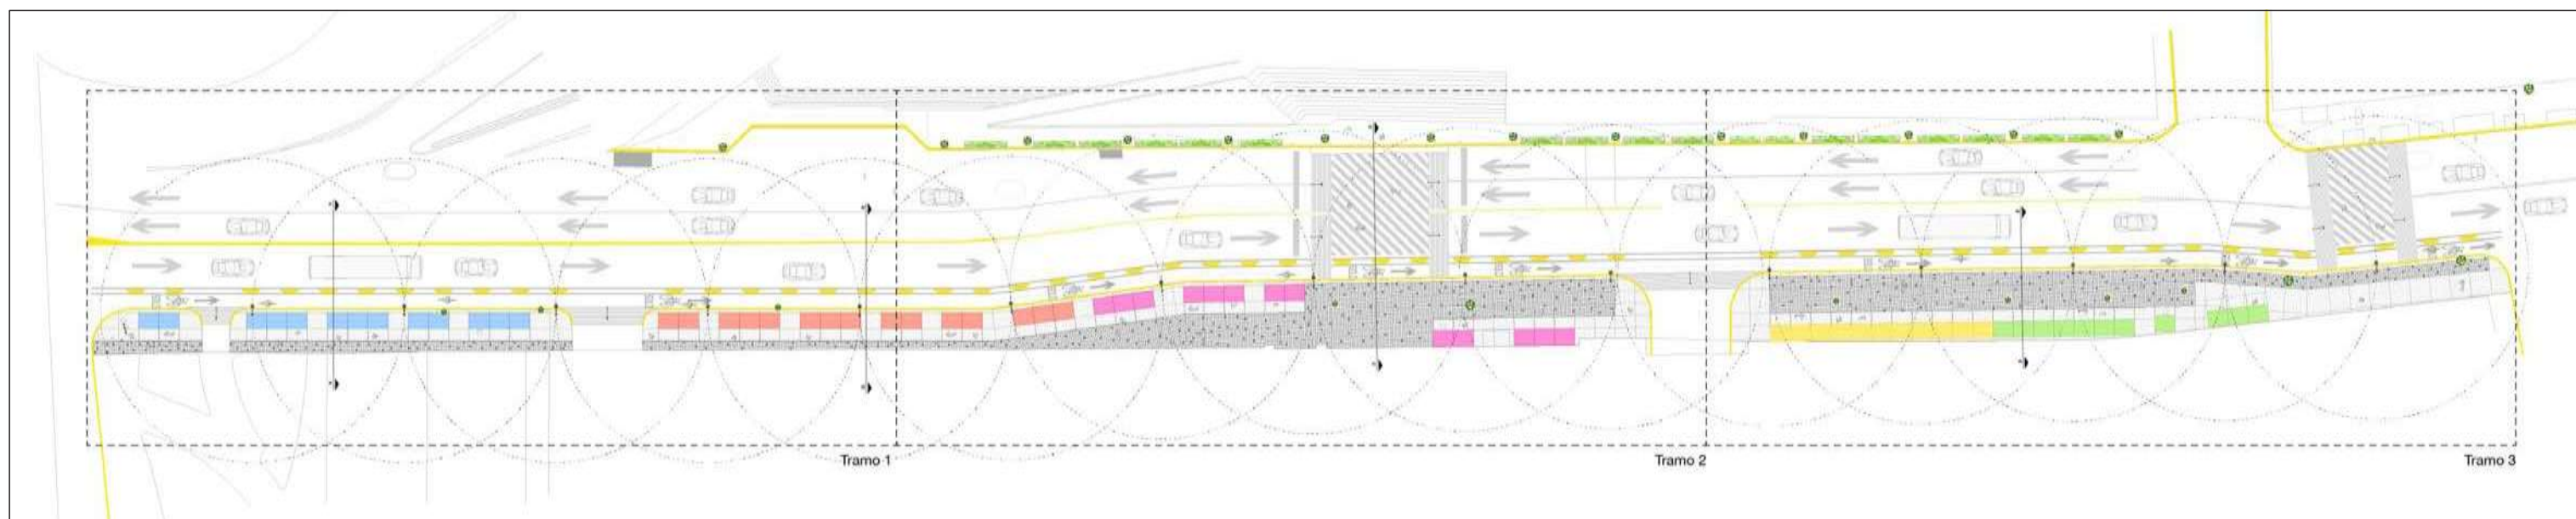

Integración de ideas y propuestas de mitigación para Cuadrante Neuchatel Amp Granada, Ciudad de México.

Intervención sobre Frente Av. San Joaquín, Cambio de sentido de puerta peatonal y Plaza pública en Módulo de Seguridad

Vista del establecimiento de la Plaza pública en Módulo de Seguridad (zona peatonal)

Intervención de calle en Plaza Las Lajas (frente escuela primaria)

Vista de ampliación de acceso a Escuela Primaria

Reconfiguración de espacio público sobre Norte 4 y Lago Ochoa

Vista del interior de la Plaza Pública frente a la Promoción Nuestra Señora del Dolor del Consorcio

Diseño de Intersección en Norte 4 y Puente 117 - 100 m

Vista de Cruce Peatonal

Mejoramiento de imagen urbana y ordenamiento de Intersección en Lago Neuchatel

Vista de ordenamiento de Cruce Peatonal

Intervenciones y perspectivas / etapa conceptual de proyecto

Perspectiva de una de las intervenciones urbanas

Mexipuerto proyecto de intervención y de imagen urbana,
Parque industrial, Ciudad de México.