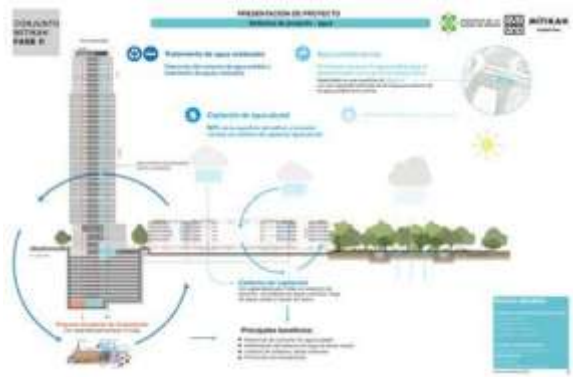

Vista de ordenamiento de Cruce Peatonal

Intervenciones y perspectivas / etapa conceptual de proyecto

Perspectiva de una de las intervenciones urbanas

Mexipuerto proyecto de intervención y de imagen urbana,
Parque industrial, Ciudad de México.

Propuesta conceptual proyectos de mitigación de desarrollo Park Hyatt para SMA, Ciudad de México.

Proyecto conceptual plaza arquímedes

Imagen ilustrativa de proyecto conceptual plaza arquímedes para desarrollo Park Hyatt, SMA.

Concurso parque Pachacamac, entorno del santuario arqueológico de Pachacamac, Lima, Perú.

Lamina 1 y 2, planta de conjunto, abajo secciones descriptivas de programa arquitectónico.

Lamina 3 y 4, corte esquemático de proyecto que describe la estrategia, abajo imágenes ilustrativas del proyecto.

Proyecto conceptual para intervención paisajística en Jardín de la República del Líbano, Ciudad de México

Planta de conjunto y secciones, etapa conceptual.

Integración de ideas y propuestas de mitigación para desarrollos Mítikah y Distrito Santa Fe, Ciudad de México.