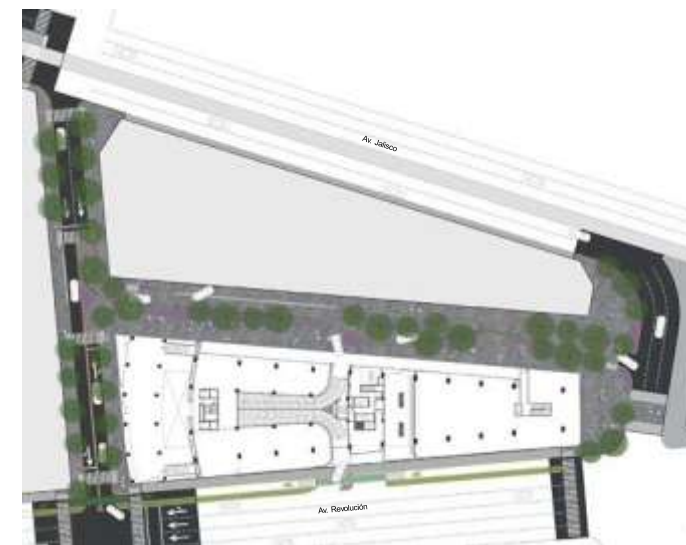

Imagen urbana y paisaje del entorno Mitikah, Xoco, Ciudad de México

Intervenciones como parte del proyecto para la imagen urbana del entorno de Mitikah, 1. Proyecto camellón acceso a Xoco. 2. Proyecto de reorganización de vegetacion en la Iglesia de Xoco

Revolución 67, Intervención de la calle Antonio Maceo, Colonia Tacubaya, Ciudad de México.

Material gráfico para análisis de la zona y equipamiento urbano

Material gráfico para integración de ideas y propuestas de proyectos de Mitigación.