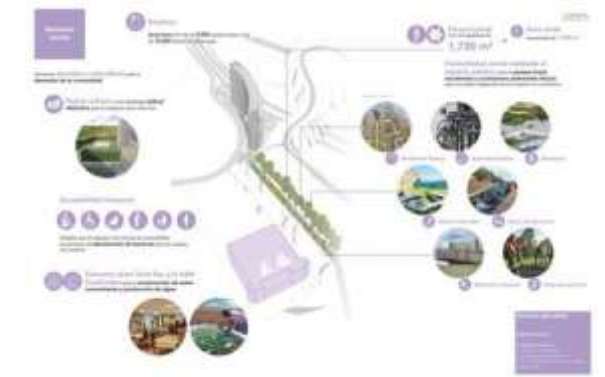

Vista de ordenamiento de Cruce Peatonal

Intervenciones y perspectivas / etapa conceptual de proyecto

Perspectiva de una de las intervenciones urbanas

Mexipuerto proyecto de intervención y de imagen urbana,
Parque industrial, Ciudad de México.

Propuesta conceptual proyectos de mitigación de desarrollo Park Hyatt para SMA, Ciudad de México.

Proyecto conceptual plaza arquímedes

Imagen ilustrativa de proyecto conceptual plaza arquímedes para desarrollo Park Hyatt, SMA.

Concurso parque Pachacamac, entorno del santuario arqueológico de Pachacamac, Lima, Perú.

Lamina 1 y 2, planta de conjunto, abajo secciones descriptivas de programa arquitectónico.

Lamina 3 y 4, corte esquemático de proyecto que describe la estrategia, abajo imágenes ilustrativas del proyecto.

Proyecto conceptual para intervención paisajística en Jardín de la República del Líbano, Ciudad de México

Planta de conjunto y secciones, etapa conceptual.

Integración de ideas y propuestas de mitigación para desarrollos Mítikah y Distrito Santa Fe, Ciudad de México.