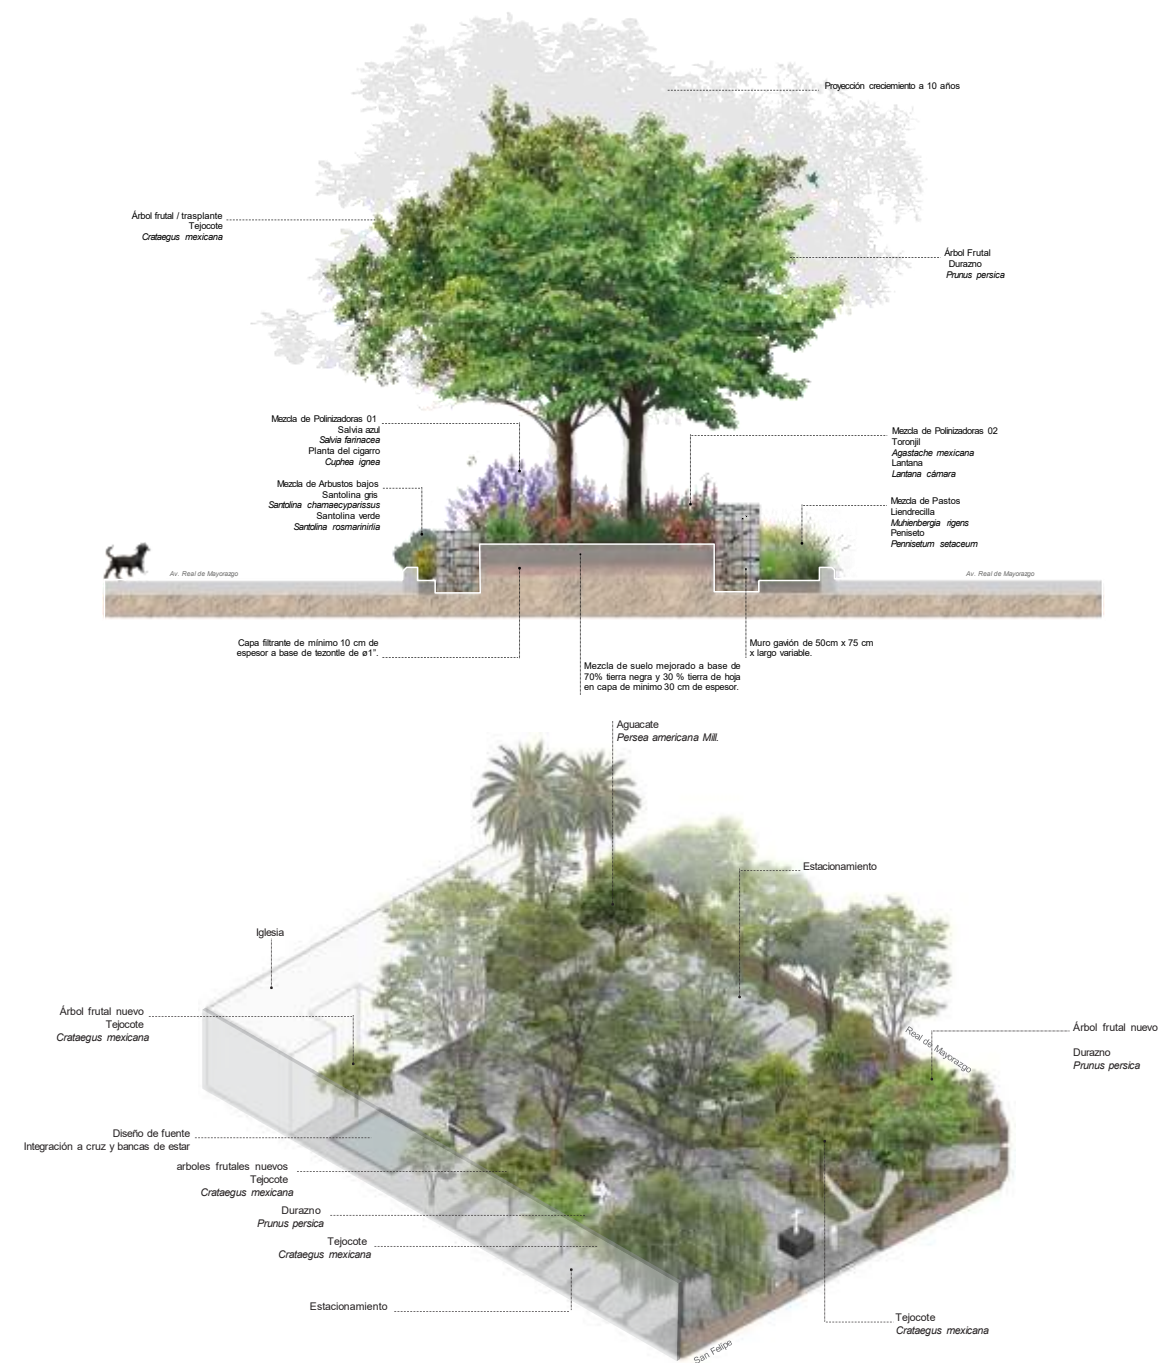

Arquitectura del Paisaje

Imagen urbana y paisaje del entorno Mítikah, Xoco, Ciudad de México

Plano de estrategia para el proyecto de trasplante de arboles y reorganización de vegetación en Xoco y en las colonias aledañas

Imagen urbana y paisaje del entorno Mitikah, Xoco, Ciudad de México

Intervenciones como parte del proyecto para la imagen urbana del entorno de Mitikah, 1. Proyecto camellón acceso a Xoco. 2. Proyecto de reorganización de vegetacion en la Iglesia de Xoco

Imagen urbana y paisaje del entorno Mitikah, Xoco, Ciudad de México

Proyecto de paisaje en plaza central del desarrollo como parte del proyecto de imagen urbana del entorno de Mitikah. Secciones ilustrativas.

Revolución 67, Intervención de la calle Antonio Maceo, Colonia Tacubaya, Ciudad de México.

Material gráfico para análisis de la zona y equipamiento urbano

Material gráfico para integración de ideas y propuestas de proyectos de Mitigación.