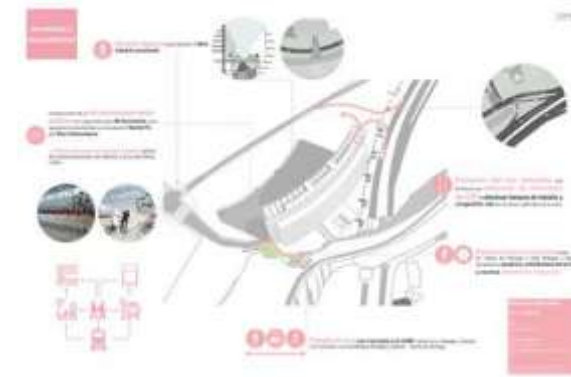

Vista de ordenamiento de Cruce Peatonal

Intervenciones y perspectivas / etapa conceptual de proyecto

Perspectiva de una de las intervenciones urbanas

Mexipuerto proyecto de intervención y de imagen urbana,
Parque industrial, Ciudad de México.

Propuesta conceptual proyectos de mitigación de desarrollo Park Hyatt para SMA, Ciudad de México.

Proyecto conceptual plaza arquímedes

Imagen ilustrativa de proyecto conceptual plaza arquímedes para desarrollo Park Hyatt, SMA.

Concurso parque Pachacamac, entorno del santuario arqueológico de Pachacamac, Lima, Perú.

Lamina 1 y 2, planta de conjunto, abajo secciones descriptivas de programa arquitectónico.

Lamina 3 y 4, corte esquemático de proyecto que describe la estrategia, abajo imágenes ilustrativas del proyecto.

Proyecto conceptual para intervención paisajística en Jardín de la República del Líbano, Ciudad de México

Planta de conjunto y secciones, etapa conceptual.

Integración de ideas y propuestas de mitigación para desarrollos Mítikah y Distrito Santa Fe, Ciudad de México.