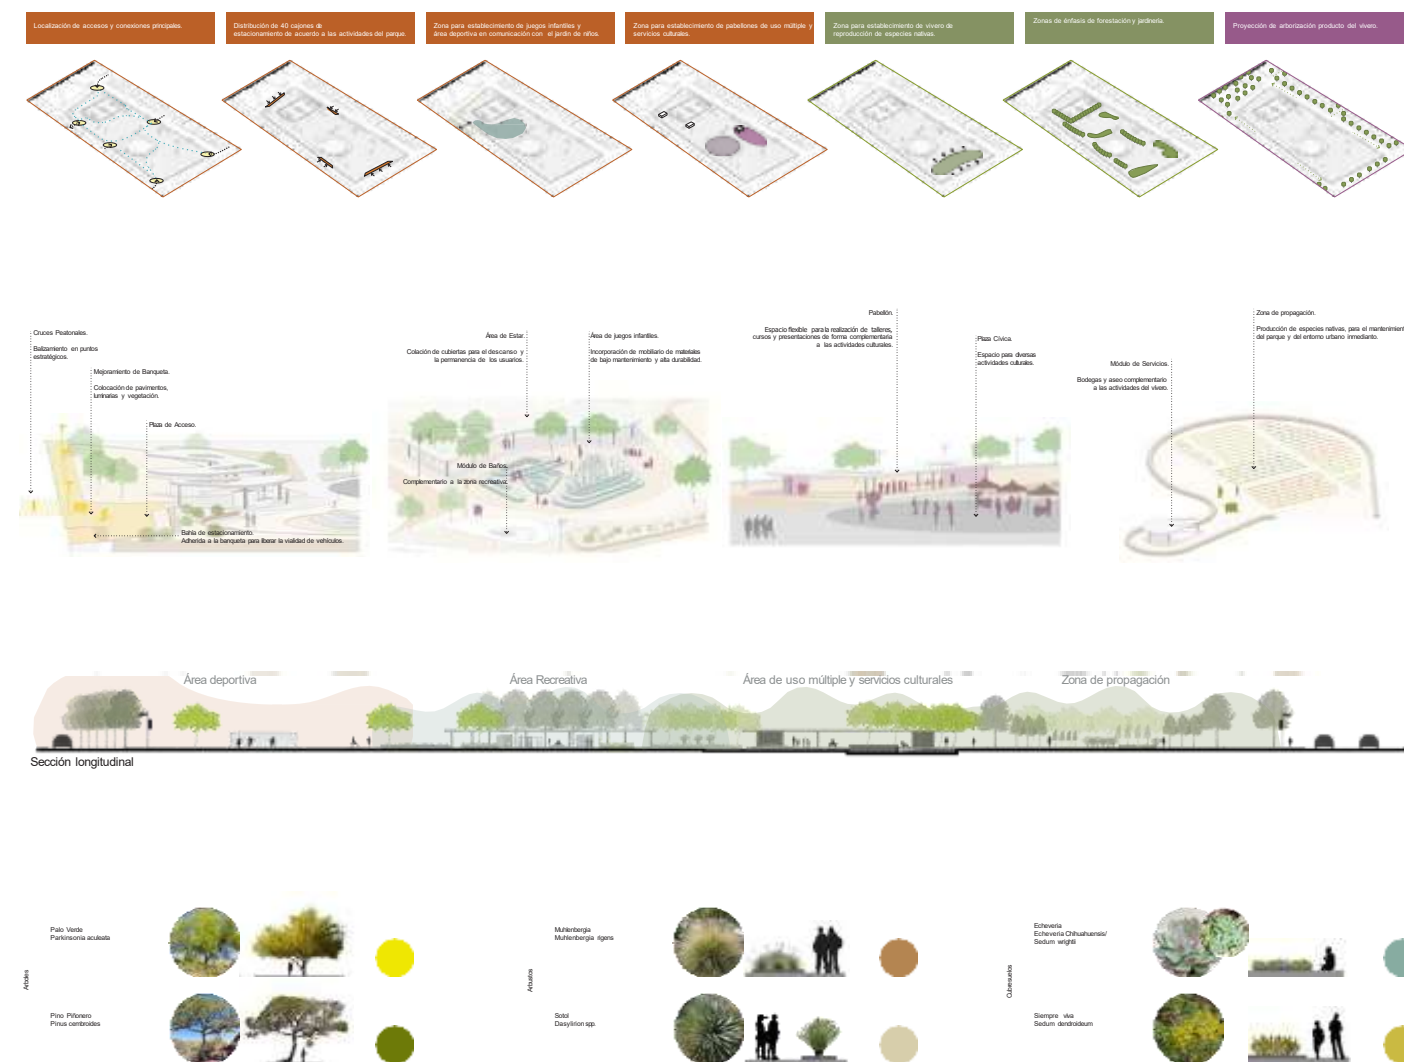

Vista de ordenamiento de Cruce Peatonal

Intervenciones y perspectivas / etapa conceptual de proyecto

Perspectiva de una de las intervenciones urbanas

Mexipuerto proyecto de intervención y de imagen urbana,
Parque industrial, Ciudad de México.

Planta de conjunto

Planta arquitectónica de paisaje

Concurso, Rehabilitación del parque Anapra, Cd Juárez, Chihuahua.

Planta de conjunto

Ejes temático social, ambiental, y de transformación ambiental de proyecto, esquemas con características del proyecto y propuesta de paleta vegetal

Propuesta conceptual proyectos de mitigación de desarrollo Park Hyatt para SMA, Ciudad de México.

Proyecto conceptual plaza arquímedes

Imagen ilustrativa de proyecto conceptual plaza arquímedes para desarrollo Park Hyatt, SMA.

Concurso parque Pachacamac, entorno del santuario arqueológico de Pachacamac, Lima, Perú.

Lamina 1 y 2, planta de conjunto, abajo secciones descriptivas de programa arquitectónico.

Lamina 3 y 4, corte esquemático de proyecto que describe la estrategia, abajo imágenes ilustrativas del proyecto.