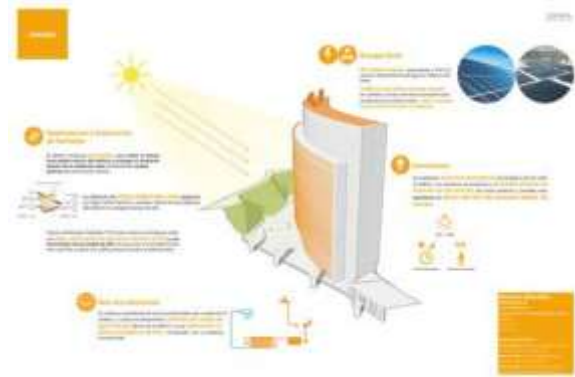

Concurso parque Pachacamac, entorno del santuario arqueológico de Pachacamac, Lima, Perú.

Lamina 1 y 2, planta de conjunto, abajo secciones descriptivas de programa arquitectónico.

Lamina 3 y 4, corte esquemático de proyecto que describe la estrategia, abajo imágenes ilustrativas del proyecto.

Proyecto conceptual para intervención paisajística en Jardín de la República del Líbano, Ciudad de México

Planta de conjunto y secciones, etapa conceptual.

Integración de ideas y propuestas de mitigación para desarrollos Mítikah y Distrito Santa Fe, Ciudad de México.