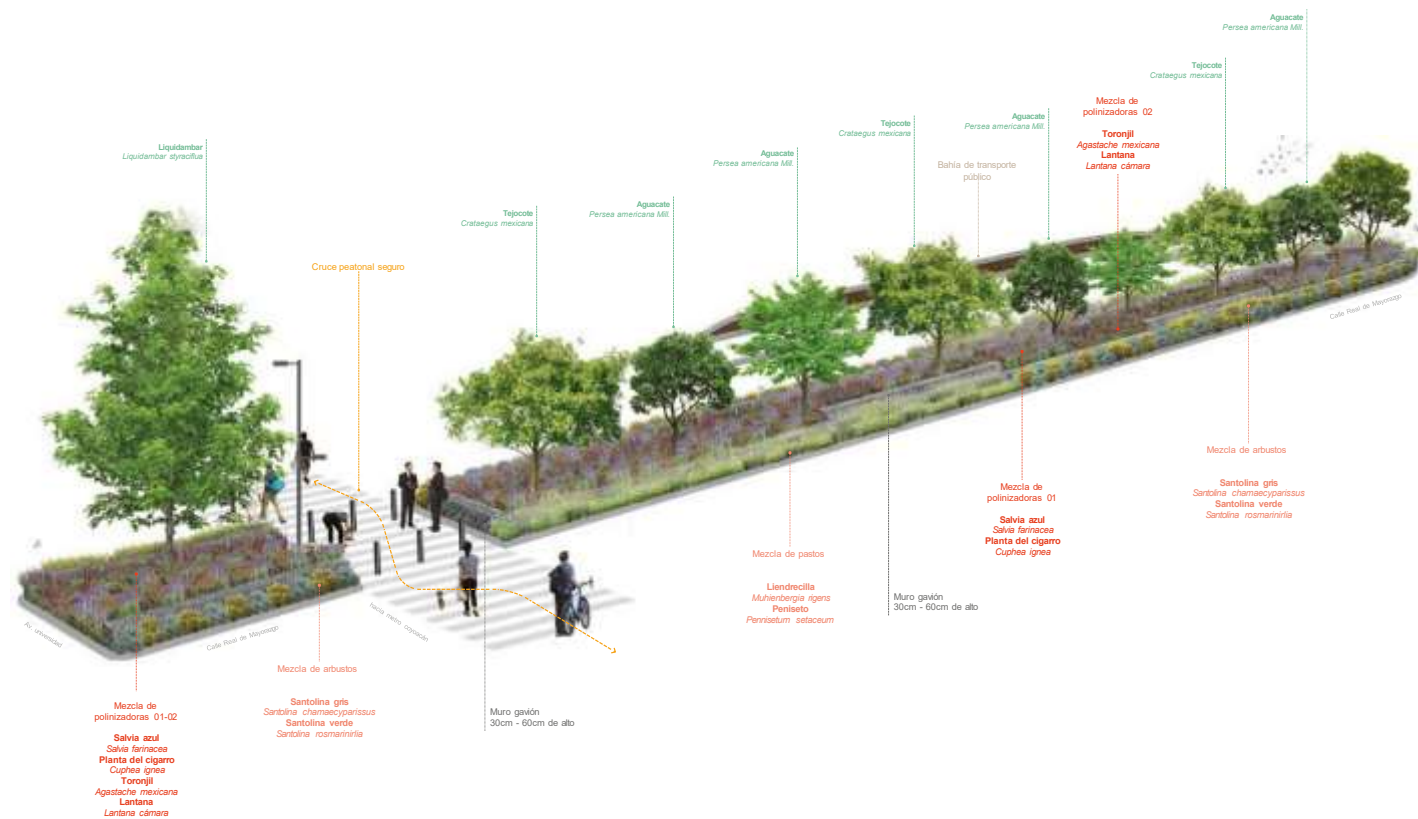

Arquitectura del Paisaje

Imagen urbana y paisaje del entorno Mítikah, Xoco, Ciudad de México

Plano de estrategia para el proyecto de trasplante de arboles y reorganización de vegetación en Xoco y en las colonias aledañas

Imagen urbana y paisaje del entorno Mitikah, Xoco, Ciudad de México

Intervenciones como parte del proyecto para la imagen urbana del entorno de Mitikah, 1. Proyecto camellón acceso a Xoco. 2. Proyecto de reorganización de vegetacion en la Iglesia de Xoco

Revolución 67, Intervención de la calle Antonio Maceo, Colonia Tacubaya, Ciudad de México.

Material gráfico para análisis de la zona y equipamiento urbano

Material gráfico para integración de ideas y propuestas de proyectos de Mitigación.

Concurso parque Pachacamac, entorno del santuario arqueológico de Pachacamac, Lima, Perú.

Lamina 1 y 2, planta de conjunto, abajo secciones descriptivas de programa arquitectónico.

Lamina 3 y 4, corte esquemático de proyecto que describe la estrategia, abajo imágenes ilustrativas del proyecto.