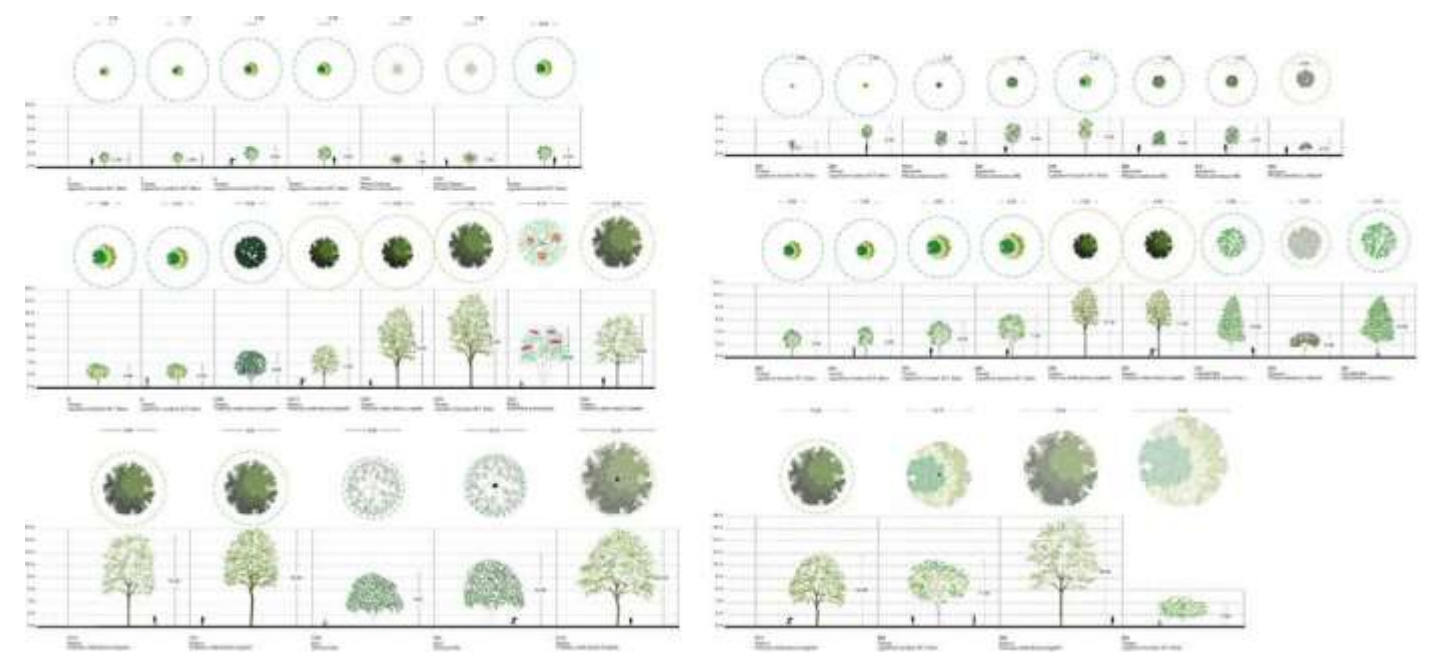

Arquitectura del Paisaje

Imagen urbana y paisaje del entorno Mítikah, Xoco, Ciudad de México

Plano de estrategia para el proyecto de trasplante de arboles y reorganización de vegetación en Xoco y en las colonias aledañas

Imagen urbana y paisaje del entorno Mitikah, Xoco, Ciudad de México

Intervenciones como parte del proyecto para la imagen urbana del entorno de Mitikah, 1. Proyecto camellón acceso a Xoco. 2. Proyecto de reorganización de vegetacion en la Iglesia de Xoco

Planta de conjunto

Planta arquitectónica de paisaje

Concurso, Rehabilitación del parque Anapra, Cd Juárez, Chihuahua.

Planta de conjunto

Ejes temático social, ambiental, y de transformación ambiental de proyecto, esquemas con características del proyecto y propuesta de paleta vegetal

Concurso parque Pachacamac, entorno del santuario arqueológico de Pachacamac, Lima, Perú.

Lamina 1 y 2, planta de conjunto, abajo secciones descriptivas de programa arquitectónico.

Lamina 3 y 4, corte esquemático de proyecto que describe la estrategia, abajo imágenes ilustrativas del proyecto.