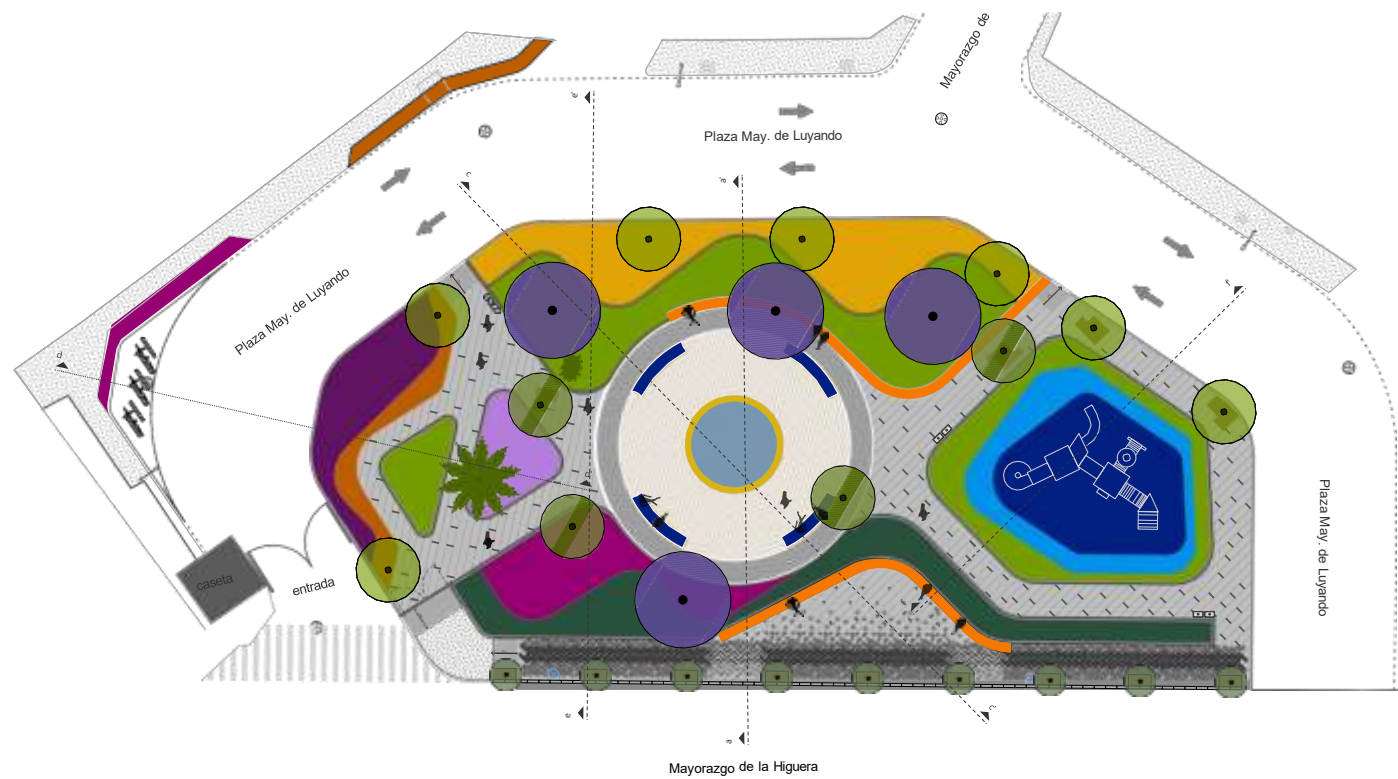

Planta arquitectónica de paisaje, parque
Xoco, proyecto en proceso

Secciones etapa conceptual

Paisaje y exteriores en drop-off de centro comercial Mitikah,
Xoco, Ciudad de México

Fotografías avance obra noviembre 2019

Imagen urbana y paisaje del entorno Mitikah, Xoco, Ciudad de México

Áreas de intervención de proyecto para la imagen urbana del entorno de Mitikah

Imagen urbana y paisaje del entorno Mitikah, Xoco, Ciudad de México

Secciones tipo de para el proyecto en calle puente Xoco y Av.Universidad.

Imagen ilustrativa de proyecto en el cruce de Av. Mayorazgo de la Higuera y Av.Universidad

Parque Mayorazgo de Luyando, Xoco,
Ciudad de México

Planta arquitectónica de paisaje

imagen ilustrativa de proyecto para parque
Mayorazgo de Luyando

Parque Mayorazgo de Luyando, Xoco,
Ciudad de México

Imágenes ilustrativas de reja perimetral
del proyecto

Plan de acciones y medidas de integración urbana para el entorno de el conjunto de usos mixtos, Distrito Santa Fe, Santa Fe, Ciudad de México