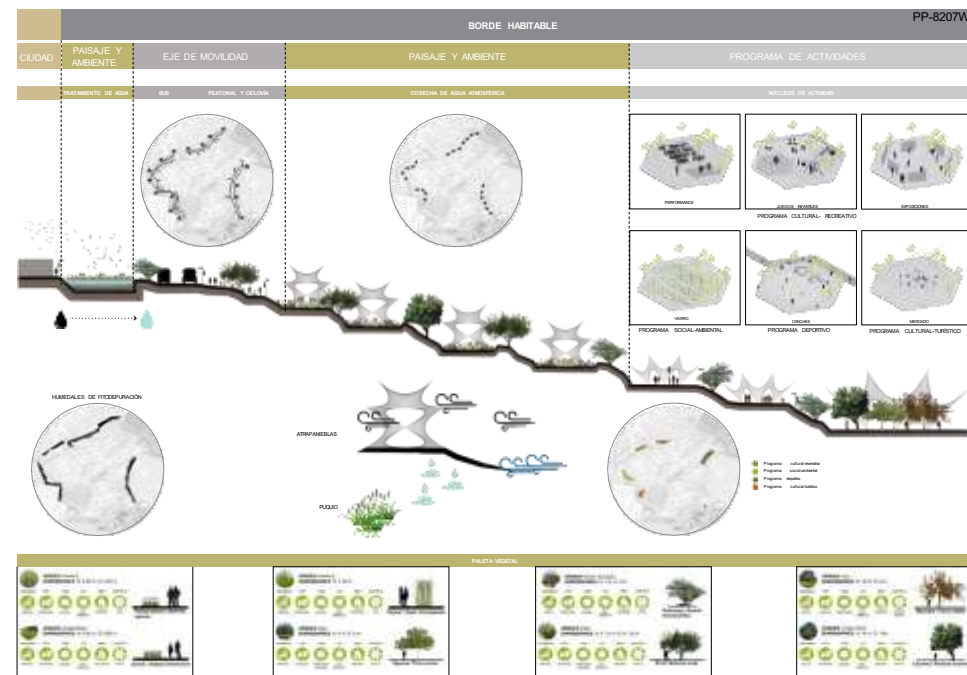

Vista de ordenamiento de Cruce Peatonal

Intervenciones y perspectivas / etapa conceptual de proyecto

Perspectiva de una de las intervenciones urbanas

Mexipuerto proyecto de intervención y de imagen urbana,
Parque industrial, Ciudad de México.

Planta de conjunto

Planta arquitectónica de paisaje

Concurso, Rehabilitación del parque Anapra, Cd Juárez, Chihuahua.

Planta de conjunto

Ejes temático social, ambiental, y de transformación ambiental de proyecto, esquemas con características del proyecto y propuesta de paleta vegetal

Propuesta conceptual proyectos de mitigación de desarrollo Park Hyatt para SMA, Ciudad de México.

Proyecto conceptual plaza arquímedes

Imagen ilustrativa de proyecto conceptual plaza arquímedes para desarrollo Park Hyatt, SMA.

Concurso parque Pachacamac, entorno del santuario arqueológico de Pachacamac, Lima, Perú.

Lamina 1 y 2, planta de conjunto, abajo secciones descriptivas de programa arquitectónico.

Lamina 3 y 4, corte esquemático de proyecto que describe la estrategia, abajo imágenes ilustrativas del proyecto.