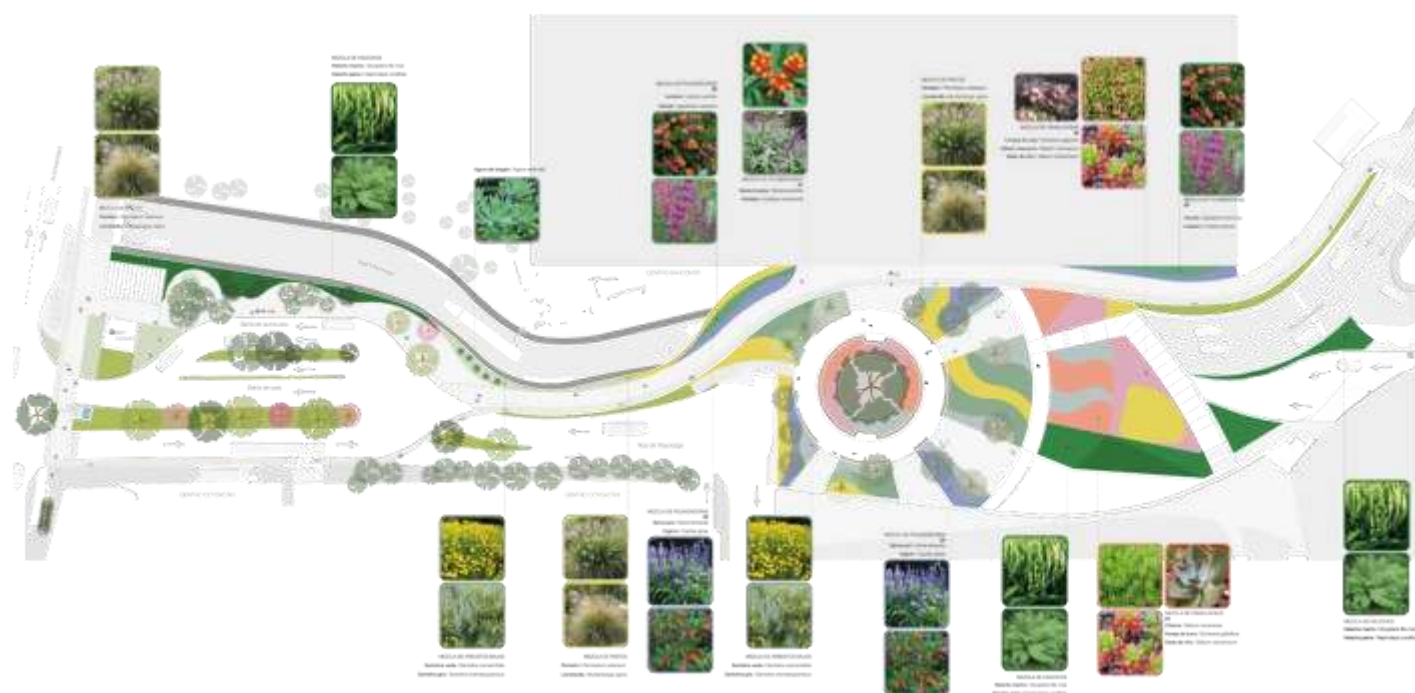

Imagen urbana y paisaje del entorno Mitikah, Xoco, Ciudad de México

Proyecto de paisaje en plaza central del desarrollo como parte del proyecto de imagen urbana del entorno de Mitikah. Secciones ilustrativas.