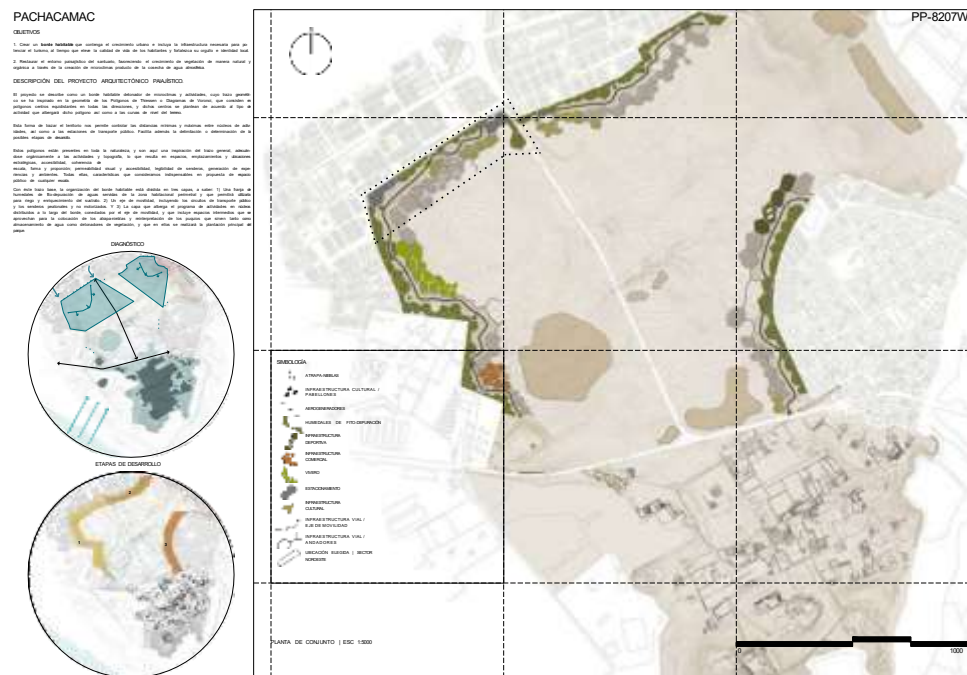

Planta de conjunto

Planta arquitectónica de paisaje

Concurso, Rehabilitación del parque Anapra, Cd Juárez, Chihuahua.

Planta de conjunto

Ejes temático social, ambiental, y de transformación ambiental de proyecto, esquemas con características del proyecto y propuesta de paleta vegetal

Propuesta conceptual proyectos de mitigación de desarrollo Park Hyatt para SMA, Ciudad de México.

Proyecto conceptual plaza arquímedes

Imagen ilustrativa de proyecto conceptual plaza arquímedes para desarrollo Park Hyatt, SMA.

Concurso parque Pachacamac, entorno del santuario arqueológico de Pachacamac, Lima, Perú.

Lamina 1 y 2, planta de conjunto, abajo secciones descriptivas de programa arquitectónico.

Lamina 3 y 4, corte esquemático de proyecto que describe la estrategia, abajo imágenes ilustrativas del proyecto.

Proyecto conceptual para intervención paisajística en Jardín de la República del Líbano, Ciudad de México

Planta de conjunto y secciones, etapa conceptual.

Integración de ideas y propuestas de mitigación para desarrollos Mítikah y Distrito Santa Fe, Ciudad de México.