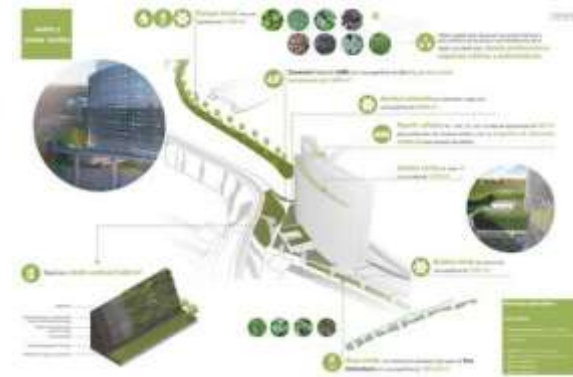

Vista de ordenamiento de Cruce Peatonal

Intervenciones y perspectivas / etapa conceptual de proyecto

Perspectiva de una de las intervenciones urbanas

Mexipuerto proyecto de intervención y de imagen urbana,
Parque industrial, Ciudad de México.

Propuesta conceptual proyectos de mitigación de desarrollo Park Hyatt para SMA, Ciudad de México.

Proyecto conceptual plaza arquímedes

Imagen ilustrativa de proyecto conceptual plaza arquímedes para desarrollo Park Hyatt, SMA.

Concurso parque Pachacamac, entorno del santuario arqueológico de Pachacamac, Lima, Perú.

Lamina 1 y 2, planta de conjunto, abajo secciones descriptivas de programa arquitectónico.

Lamina 3 y 4, corte esquemático de proyecto que describe la estrategia, abajo imágenes ilustrativas del proyecto.

Proyecto conceptual para intervención paisajística en Jardín de la República del Líbano, Ciudad de México

Planta de conjunto y secciones, etapa conceptual.

Integración de ideas y propuestas de mitigación para desarrollos Mítikah y Distrito Santa Fe, Ciudad de México.